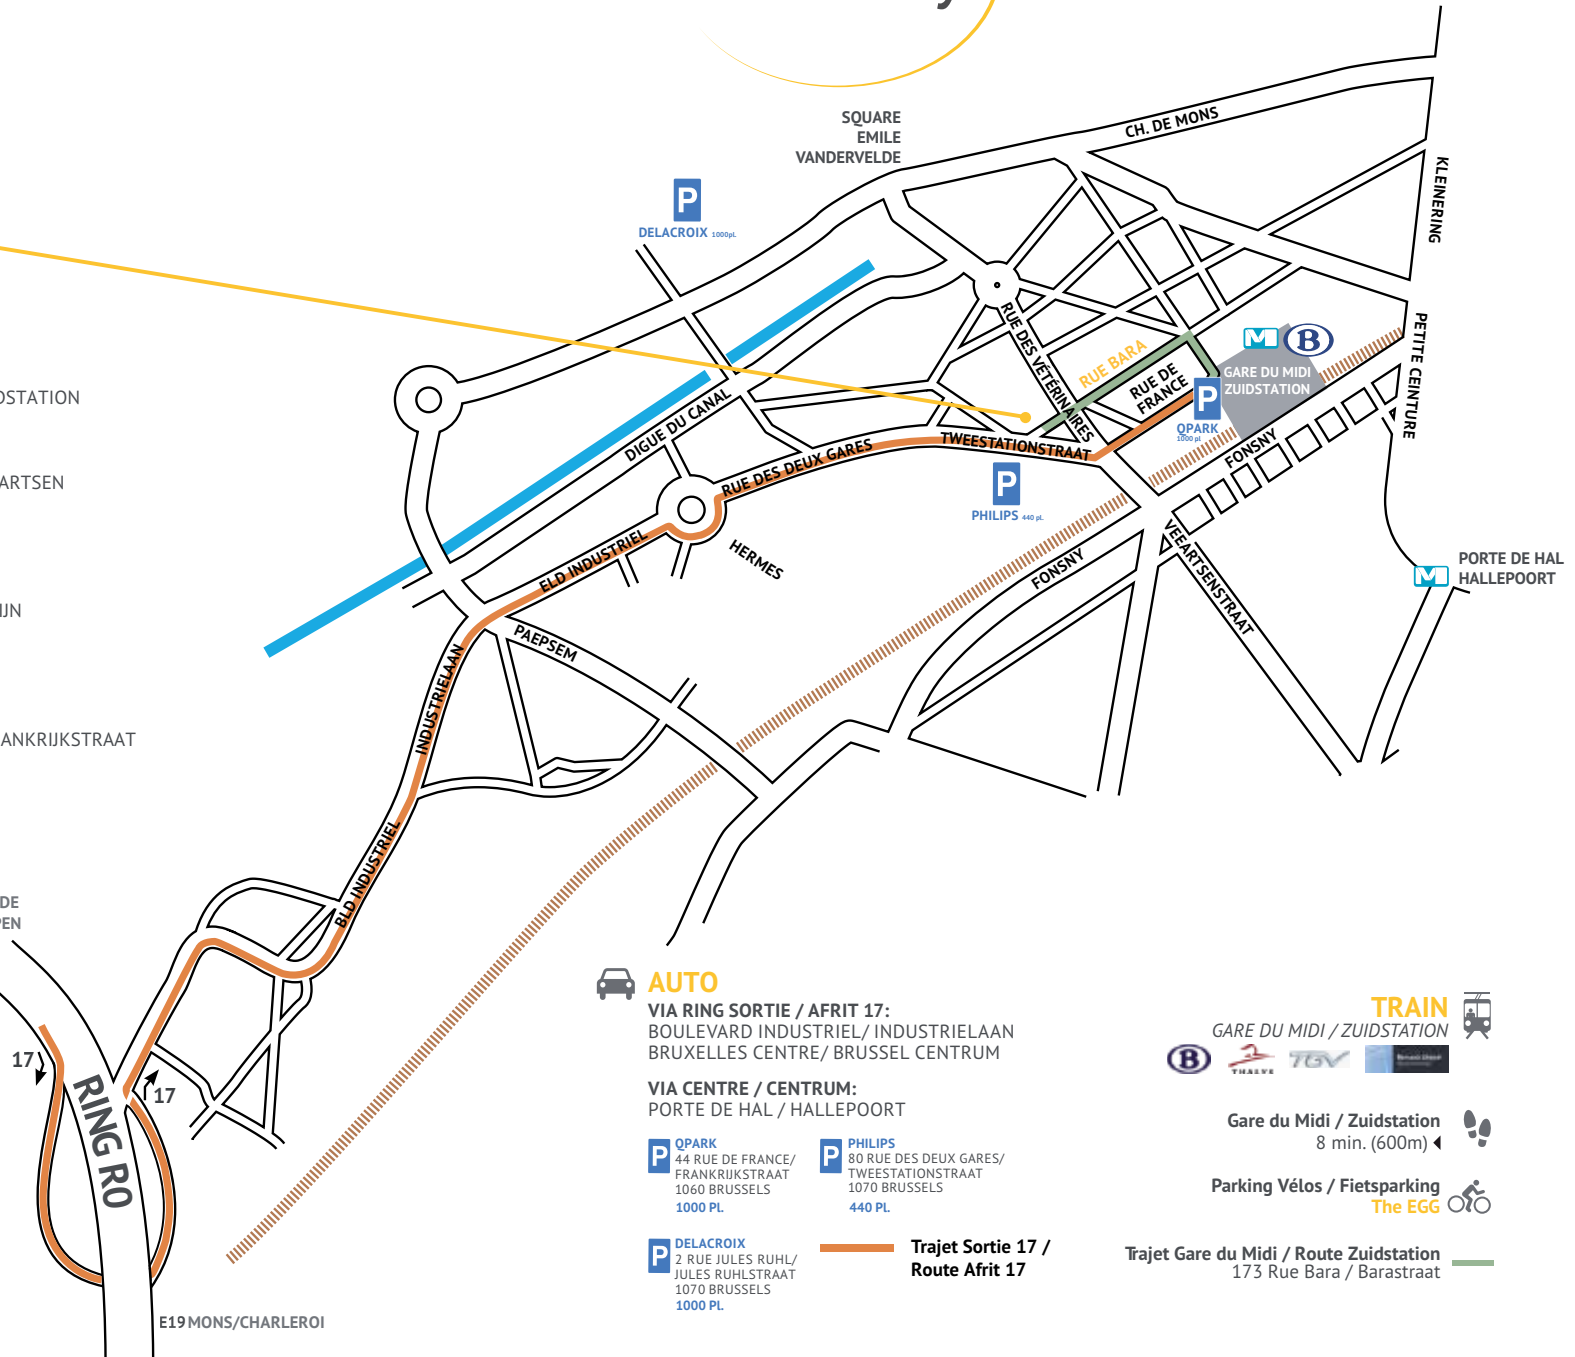

**TRAM** 3 4 31 32 81 82 83  
GARE DU MIDI ZUIDSTATION - STIB

E40 GENT/OOSTENDE  
A12-E19 ANTWERPEN  
E40 LEUVEN/LIÈGE  
E314 HASSELT

**AUTO**  
VIA RING SORTIE / AFRIT 17:  
BOULEVARD INDUSTRIEL / INDUSTRIELAAN  
BRUXELLES CENTRE / BRUSSEL CENTRUM

VIA CENTRE / CENTRUM:  
PORTE DE HAL / HALLEPOORT

**P** QPARK  
44 RUE DE FRANCE/  
FRANKRIJKSTRAAT  
1060 BRUSSELS  
1000 PL.

**P** PHILIPS  
80 RUE DES DEUX GARES/  
TWEESTATIONSTRAAT  
1070 BRUSSELS  
440 PL.

**P** DELACROIX  
2 RUE JULES RUHL/  
JULES RUHLSTRAAT  
1070 BRUSSELS  
1000 PL.

Trajet Sortie 17 /  
Route Afrit 17

**TRAIN**  
GARE DU MIDI / ZUIDSTATION  
B THYRAVE TGV

Gare du Midi / Zuidstation  
8 min. (600m)

Parking Vélos / Fietsparking  
The EGG

Trajet Gare du Midi / Route Zuidstation  
173 Rue Bara / Barastraat